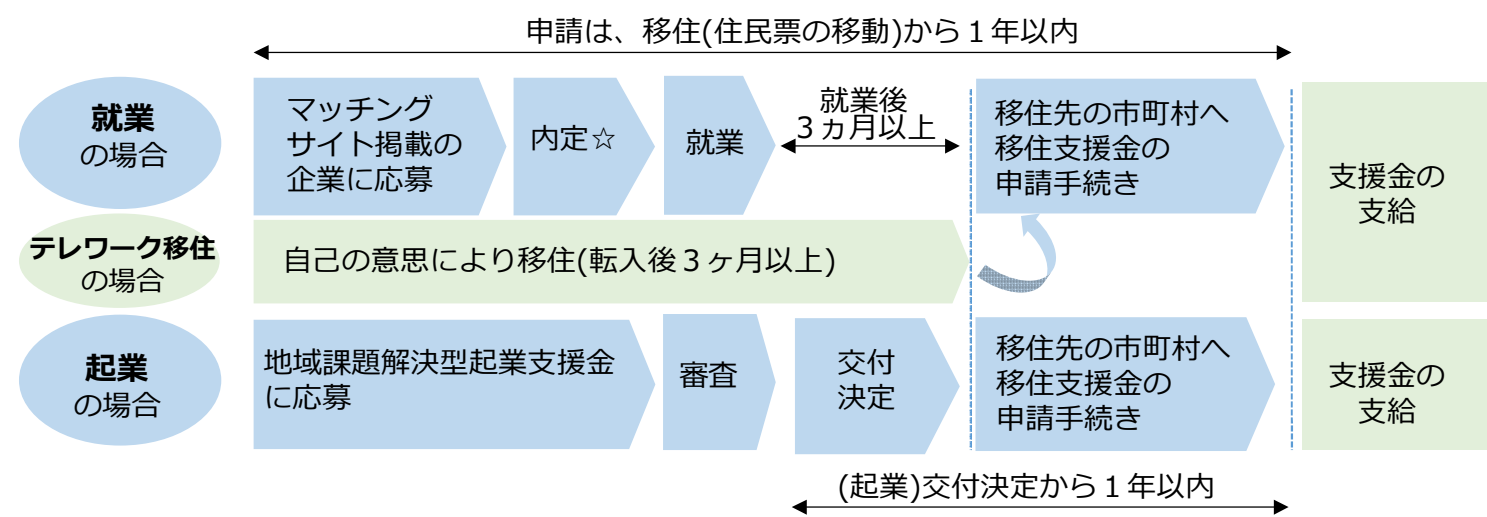

移住支援金交付までの流れ

※申請のタイミングに注意！

起業の場合について

- ・「地域課題解決型起業支援金」の募集情報は、**北海道中小企業課**にお問い合わせください。
- ・採択には、地域課題解決の観点や、事業性などに関する審査があります。
- ・(連絡先) **011-231-4111 (内線26-220)**

詳しくは、
ご相談ください!

道 中小企業課 HP
<http://www.pref.hokkaido.lg.jp/kz/csk/index.htm>