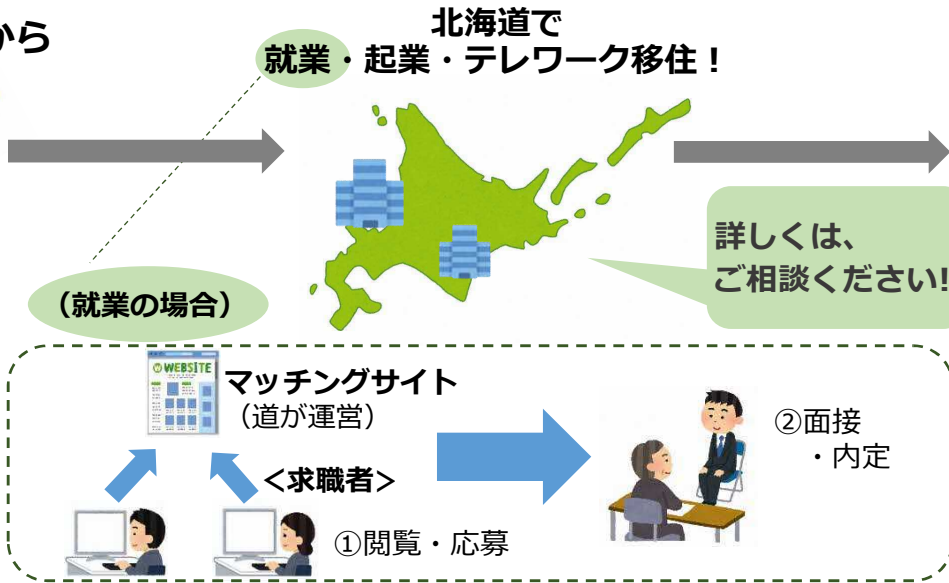

「移住支援金」 を活用して、北海道で働きませんか？

東京23区から

転入先の市町村から
移住支援金を受給

・ 単身：60万円
・ 世帯：100万円

移住支援金とは？

北海道へのUIターン就職を促進するため、東京23区（在住者または通勤者）から北海道内に移住し、移住支援金対象法人に就業した方等に最大100万円の移住支援金を支給する制度です。

対象要件は？

⇒次の①～④のすべてを満たしている方です。

＜移住元要件＞

- ①移住する直近10年間のうち、**通算5年以上 東京23区に在住or通勤**していた方
- ②移住する**直前に、1年以上、東京23区に在住or通勤**していた方
- ※①②ともに、通勤の場合にあっては、**埼玉・千葉・神奈川県**のいずれかに居住していた方

＜移住先要件＞

- ③北海道内の**移住支援金対象の市町村**に転入された方（裏面）

＜就業要件＞ 次のa,b,c,dのいずれかに該当すること