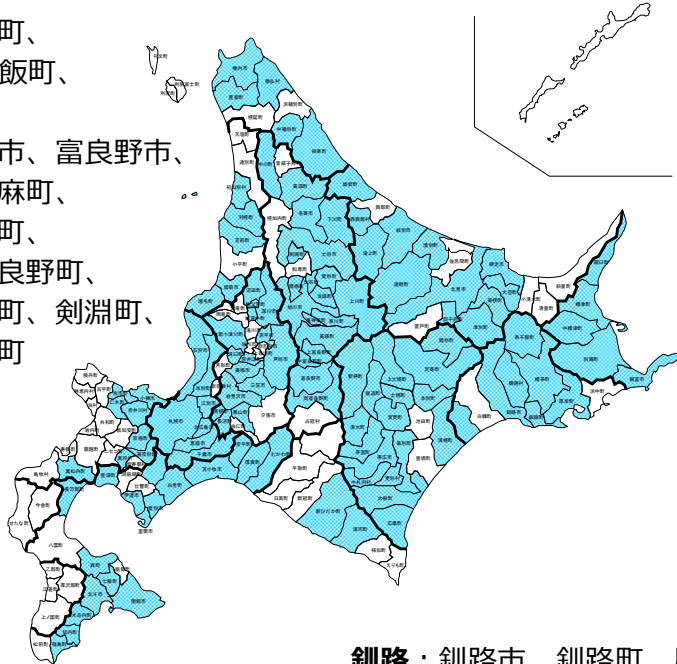

「移住支援金」 を活用して、北海道で働きませんか？

東京23区から

転入先の市町村から
移住支援金を受給

・ 単身：60万円
・ 世帯：100万円

移住支援金とは？

北海道へのUIターン就職を促進するため、東京23区（在住者または通勤者）から北海道内に移住し、移住支援金対象法人に就業した方等に最大100万円の移住支援金を支給する制度です。

対象要件は？

⇒次の①～④のすべてを満たしている方です。

＜移住元要件＞

- ①移住する直近10年間のうち、**通算5年以上 東京23区に在住or通勤**していた方
- ②移住する**直前に、1年以上、東京23区に在住or通勤**していた方
- ※①②ともに、通勤の場合にあっては、**埼玉・千葉・神奈川県**のいずれかに居住していた方

＜移住先要件＞

- ③北海道内の**移住支援金対象の市町村**に転入された方（裏面）

＜就業要件＞ 次のa,b,c,dのいずれかに該当すること

マッチングサイトとは？

- 道が運営する、移住支援金対象の求人を掲載する求人サイトです。
- サイトには、**移住支援金の対象求人情報**や、北海道への**移住関連情報**が掲載されています。

北海道で暮らそう はたらこう
北海道公式 移住支援金対象求人就業マッチングサイト

求人情報掲載中！

スマートフォンからは
こちらのQRコードで
読み取りできます！

対象要件など詳細情報

北海道庁のHPも
合わせてご覧ください

<移住先要件> 対象市町村はどこ？

⇒ 次の**118市町村**に移住(転入)した方が対象

- 空知**：岩見沢市、美唄市、芦別市、赤平市、三笠市、深川市、南幌町、奈井江町、長沼町、栗山町、浦臼町、新十津川町、妹背牛町、秩父別町、沼田町
- 石狩**：札幌市、江別市、千歳市、恵庭市、北広島市、石狩市、当別町
- 後志**：小樽市、黒松内町、真狩村、喜茂別町、京極町、仁木町、余市町、赤井川村
- 胆振**：室蘭市、苫小牧市、登別市、伊達市、豊浦町、白老町、安平町、厚真町、むかわ町
- 日高**：新ひだか町、浦河町
- 渡島**：函館市、福島町、知内町、木古内町、北斗市、七飯町、森町、長万部町
- 上川**：旭川市、士別市、名寄市、富良野市、鷹栖町、東神楽町、当麻町、比布町、愛別町、上川町、東川町、美瑛町、上富良野町、中富良野町、南富良野町、剣淵町、下川町、美深町、中川町
- 留萌**：留萌市、増毛町、苫前町、羽幌町、初山別村
- 宗谷**：稚内市、猿払村、中頓別町、枝幸町、豊富町